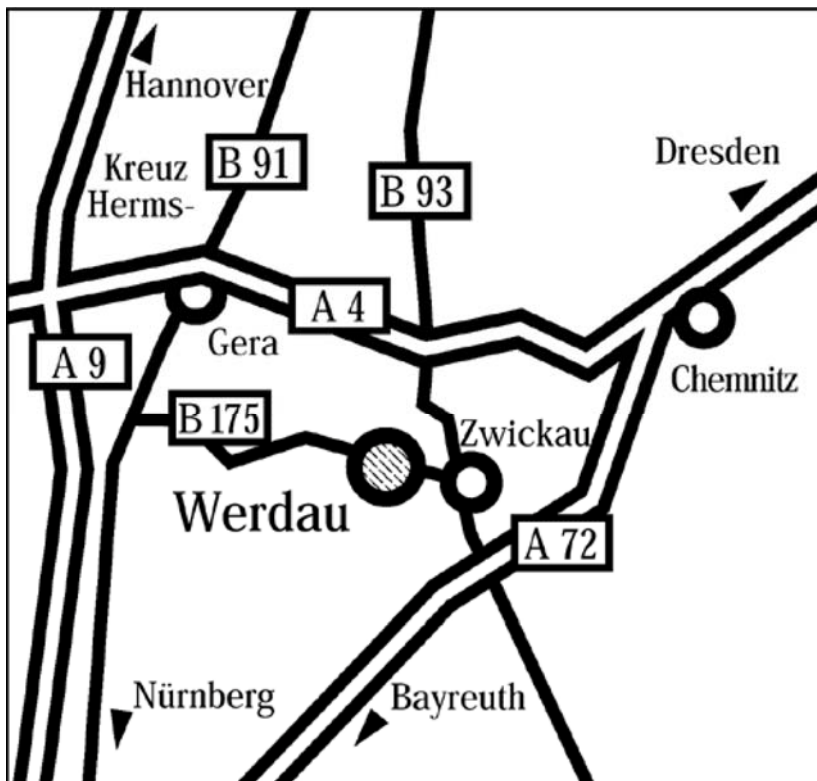

So finden Sie uns in Werdau - unsere Anfahrtsskizzen

stt Special Trucks & Trailers GmbH

Greizer Straße 70

08412 Werdau

Tel.: 03761 / 4160-0

Fax: 03761 / 4160-100

E-Mail: kontakt@stt-germany.de

Internet: www.stt-germany.de